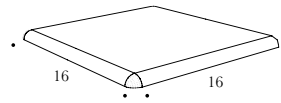

LIDO

4x16

8x16

16x16

FONDACO

16x16

CALLE

16x16

RIALTO

8x16

Pezzi Speciali - Complementary Pieces

Terminale becco di civetta smaltato -
Glazed covered edge terminal

Lato corto -
Short side

Lato lungo -
Long side

Angolare becco di civetta smaltato -
Glazed covered edge corner