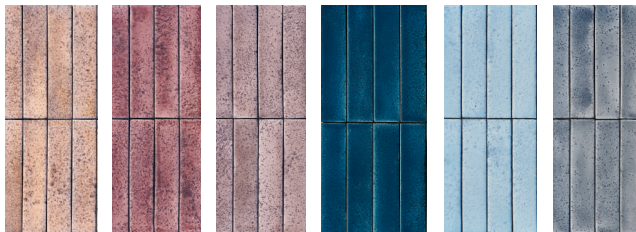

Formati - Sizes

Valori nominali - Nominal sizes

5,5x27

1,5x11 Mosaico
rete 34,5x32 - net 34,5x32

Colori - Colours

Biscotto

Cappuccino

Seta

Petrolio

Grigio Artico
Piombo

Biscotto

Cappuccino

Seta

Petrolio

Grigio Artico
Piombo