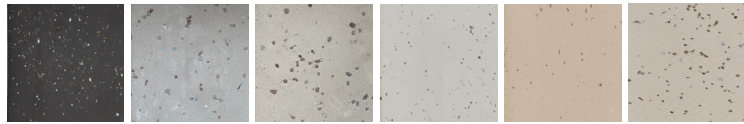

Argilla refrattaria / Refractory stone

Lavorato a Mano - Handmade

Artigianale per trafilatura - Artisanal extruded

9 mm

Pavimento e rivestimento (interni ed esterni) -

Floor and wall (indoor and outdoor)

V2 Lieve variazione - V3 Slight variation

**Puntinato: Formati - Sizes**

Valori nominali - Nominal sizes

16x16

**Puntinato: Colori - Colours**

ARENARIA

GRANITO

CALCARE

POMICE

QUARZO

BASALTO

**Base: Formati - Sizes**

Valori nominali - Nominal sizes

16x16

**Base: Colori - Colours**

ARENARIA

GRANITO