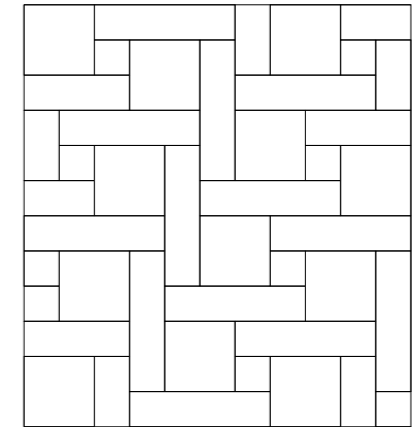

SCHEMI DI POSA

Laying patterns

SCHEMI DI POSA

Laying patterns

MODULO 01 / PATTERN 01

FORMATO / SIZE **sqm**
BASE 11x11 100%

MODULO 02 / PATTERN 02

FORMATO / SIZE **sqm**
BASE 22x22 100%

MODULO 05 / PATTERN 05

FORMATO / SIZE **sqm**
BASE 11x44,4 100%

MODULO 06 / PATTERN 06

FORMATO / SIZE **sqm**
BASE 11x44,4 100%

MODULO 03 / PATTERN 03

FORMATO / SIZE **sqm**
BASE 11x44,4 100%

MODULO 04 / PATTERN 04

FORMATO / SIZE **sqm**
BASE 11x11 100%

MODULO 07 / PATTERN 07

FORMATO / SIZE **sqm**
BASE 11x44,4 50 %
BASE 22x22 50 %

MODULO 08 / PATTERN 08

FORMATO / SIZE **sqm**
TEXTURE 11x11 5,30 %
BASE 22x22 39,40%
BASE 11x44,4 55,30%

SCHEMI DI POSA

Laying patterns

SCHEMI DI POSA

Laying patterns

MODULO 09 / PATTERN 09

FORMATO / SIZE	sqm
TEXTURE 11x11	2,3 %
BASE 11x44,4	97,7 %

MODULO 10 / PATTERN 10

FORMATO / SIZE	sqm
BASE 22x22 - COLOUR 1	2,3 %
BASE 11x44,4 - COLOUR 2	97,7 %