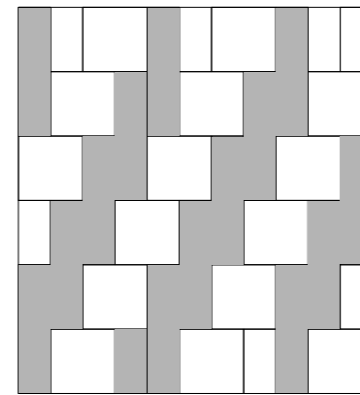

SCHEMI DI POSA

Laying patterns

SCHEMI DI POSA

Laying patterns

MODULO 01 / PATTERN 01

FORMATO / SIZE **sqm**
BASE 11x11 100%

MODULO 02 / PATTERN 02

FORMATO / SIZE **sqm**
BASE 22x22 100%

FORMATO / SIZE **sqm**
BASE 11x11 100%

MODULO 07 / PATTERN 07

FORMATO / SIZE **sqm**
BASE 11x44,4 50 %
BASE 22x22 50 %

MODULO 08 / PATTERN 08

FORMATO / SIZE **sqm**
TEXTURE 11x11 5,30 %
BASE 22x22 39,40%
BASE 11x44,4 55,30%

SCHEMI DI POSA

Laying patterns

SCHEMI DI POSA

Laying patterns

MODULO 09 / PATTERN 09

FORMATO / SIZE	sqm
TEXTURE 11x11	2,3 %
BASE 11x44,4	97,7 %

MODULO 10 / PATTERN 10

FORMATO / SIZE	sqm
BASE 22x22 - COLOUR 1	2,3 %
BASE 11x44,4 - COLOUR 2	97,7 %

MODULO 13 / PATTERN 13

FORMATO / SIZE	sqm
BASE 22x22 - COLOUR 1	50 %
BASE 11x44,4 - COLOUR 2	50 %

MODULO 14 / PATTERN 14

FORMATO / SIZE	sqm
BASE 22x22 - COLOUR 1	39,4 %
BASE 11x44,4 - COLOUR 1	55,3 %
TEXTURE 11x11 - COLOUR 2	5,3 %