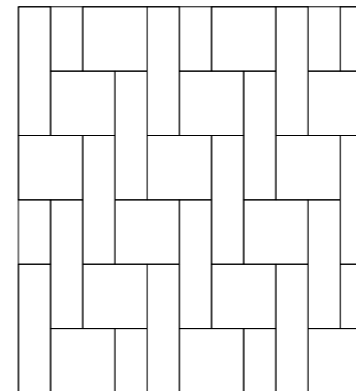

SCHEMI DI POSA

Laying patterns

SCHEMI DI POSA

Laying patterns

MODULO 01 / PATTERN 01

FORMATO / SIZE **sqm**
BASE 11x11 100%

MODULO 02 / PATTERN 02

FORMATO / SIZE **sqm**
BASE 22x22 100%

MODULO 05 / PATTERN 05

FORMATO / SIZE **sqm**
BASE 11x44,4 100%

MODULO 06 / PATTERN 06

FORMATO / SIZE **sqm**
BASE 11x44,4 100%

MODULO 03 / PATTERN 03

FORMATO / SIZE **sqm**
BASE 11x44,4 100%

MODULO 04 / PATTERN 04

FORMATO / SIZE **sqm**
BASE 11x11 100%

MODULO 07 / PATTERN 07

FORMATO / SIZE **sqm**
BASE 11x44,4 50 %
BASE 22x22 50 %

MODULO 08 / PATTERN 08

FORMATO / SIZE **sqm**
TEXTURE 11x11 5,30 %
BASE 22x22 39,40%
BASE 11x44,4 55,30%

SCHEMI DI POSA

Laying patterns

SCHEMI DI POSA

Laying patterns

MODULO 09 / PATTERN 09

FORMATO / SIZE	sqm
TEXTURE 11x11	2,3 %
BASE 11x44,4	97,7 %

MODULO 10 / PATTERN 10

FORMATO / SIZE	sqm
BASE 22x22 - COLOUR 1	2,3 %
BASE 11x44,4 - COLOUR 2	97,7 %