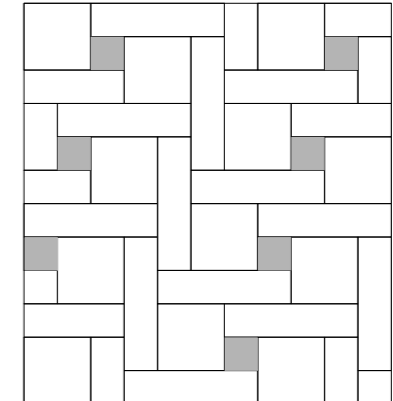

FORMATO / SIZE **sqm**
BASE 11x11 100%

MODULO 07 / PATTERN 07

FORMATO / SIZE **sqm**
BASE 11x44,4 50 %
BASE 22x22 50 %

MODULO 08 / PATTERN 08

FORMATO / SIZE **sqm**
TEXTURE 11x11 5,30 %
BASE 22x22 39,40%
BASE 11x44,4 55,30%

SCHEMI DI POSA

Laying patterns

SCHEMI DI POSA

Laying patterns

MODULO 09 / PATTERN 09

FORMATO / SIZE	sqm
TEXTURE 11x11	2,3 %
BASE 11x44,4	97,7 %

MODULO 10 / PATTERN 10

FORMATO / SIZE	sqm
BASE 22x22 - COLOUR 1	2,3 %
BASE 11x44,4 - COLOUR 2	97,7 %

MODULO 13 / PATTERN 13

FORMATO / SIZE	sqm
BASE 22x22 - COLOUR 1	50 %
BASE 11x44,4 - COLOUR 2	50 %

MODULO 14 / PATTERN 14

FORMATO / SIZE	sqm
BASE 22x22 - COLOUR 1	39,4 %
BASE 11x44,4 - COLOUR 1	55,3 %
TEXTURE 11x11 - COLOUR 2	5,3 %