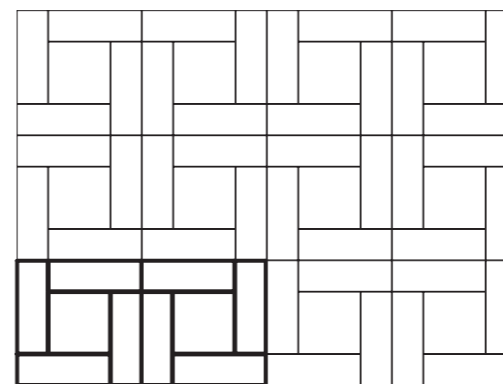

4X16

pcs x sqm

100%

MODULO 04 / PATTERN 04

FORMATO / SIZE CM.

4X16

pcs x sqm

100%

pcs x sqm

100%

SCHEMI DI POSA

Firenze

SCHEMI DI POSA

Firenze

MODULO 09 / PATTERN 09

FORMATO / SIZE CM. pcs x sqm
8X16 100%

MODULO 10 / PATTERN 10

FORMATO / SIZE CM. pcs x sqm
8X16 100%

MODULO 13 / PATTERN 13

FORMATO / SIZE CM. pcs x sqm
8X24 100%

MODULO 14 / PATTERN 14

FORMATO / SIZE CM. pcs x sqm
8X24 75%
16X16 Base 25%

MODULO 11 / PATTERN 11

FORMATO / SIZE CM. pcs x sqm
8X24 100%

MODULO 12 / PATTERN 12

FORMATO / SIZE CM. pcs x sqm
8X24 100%

MODULO 15 / PATTERN 15

FORMATO / SIZE CM. pcs x sqm
8X24 75%
16X16 Base 25%

MODULO 16 / PATTERN 16

FORMATO / SIZE CM. pcs x sqm
8X24 60%
16X16 Base 40%