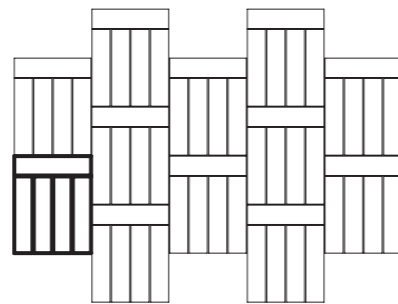

SCHEMI DI POSA

Firenze

MODULO 01 / PATTERN 01

FORMATO / SIZE CM.

4X16

pcs x sqm

100%

MODULO 02 / PATTERN 02

FORMATO / SIZE CM.

4X16

pcs x sqm

100%

MODULO 05 / PATTERN 05

FORMATO / SIZE CM.

4X16

pcs x sqm

100%

MODULO 06 / PATTERN 06

FORMATO / SIZE CM.

4X16

pcs x sqm

100%

MODULO 03 / PATTERN 03

FORMATO / SIZE CM.

4X16

pcs x sqm

100%

MODULO 04 / PATTERN 04

FORMATO / SIZE CM.

4X16

pcs x sqm

100%