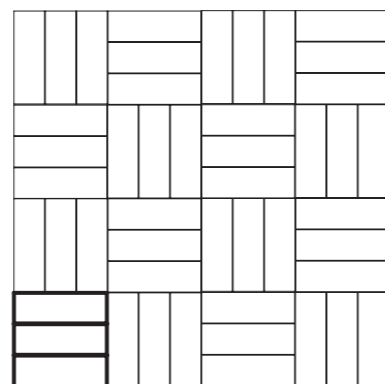

4X16

pcs x sqm

100%

MODULO 04 / PATTERN 04

FORMATO / SIZE CM.

4X16

pcs x sqm

100%

pcs x sqm

100%

SCHEMI DI POSA

Firenze

SCHEMI DI POSA

Firenze

MODULO 09 / PATTERN 09

FORMATO / SIZE CM. pcs x sqm
8X16 100%

MODULO 10 / PATTERN 10

FORMATO / SIZE CM. pcs x sqm
8X16 100%

MODULO 13 / PATTERN 13

FORMATO / SIZE CM. pcs x sqm
8X24 100%

MODULO 14 / PATTERN 14

FORMATO / SIZE CM. pcs x sqm
8X24 75%
16X16 Base 25%

MODULO 11 / PATTERN 11

FORMATO / SIZE CM. pcs x sqm
8X24 100%

MODULO 12 / PATTERN 12

FORMATO / SIZE CM. pcs x sqm
8X24 100%

MODULO 15 / PATTERN 15

FORMATO / SIZE CM. pcs x sqm
8X24 75%
16X16 Base 25%

MODULO 16 / PATTERN 16

FORMATO / SIZE CM. pcs x sqm
8X24 60%
16X16 Base 40%