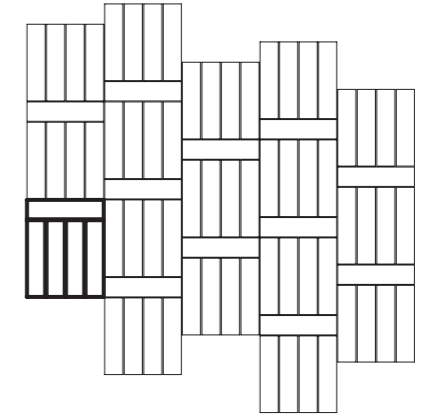

SCHEMI DI POSA

Firenze

MODULO 01 / PATTERN 01

FORMATO / SIZE CM.

4X16

pcs x sqm

100%

MODULO 02 / PATTERN 02

FORMATO / SIZE CM.

4X16

pcs x sqm

100%

MODULO 05 / PATTERN 05

FORMATO / SIZE CM.

4X16

pcs x sqm

100%

MODULO 06 / PATTERN 06

FORMATO / SIZE CM.

4X16

pcs x sqm

100%

MODULO 03 / PATTERN 03

FORMATO / SIZE CM.

4X16

pcs x sqm

100%

MODULO 04 / PATTERN 04

FORMATO / SIZE CM.

4X16

pcs x sqm

100%