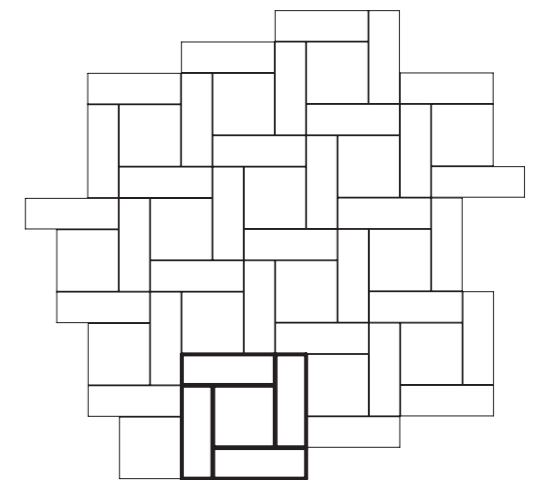

SCHEMI DI POSA

Firenze

MODULO 01 / PATTERN 01

FORMATO / SIZE CM.

4X16

pcs x sqm

100%

MODULO 02 / PATTERN 02

FORMATO / SIZE CM.

4X16

pcs x sqm

100%

MODULO 05 / PATTERN 05

FORMATO / SIZE CM.

4X16

pcs x sqm

MODULO 10 / PATTERN 10

FORMATO / SIZE CM. pcs x sqm
8X16 100%

MODULO 13 / PATTERN 13

FORMATO / SIZE CM. pcs x sqm
8X24 100%

MODULO 14 / PATTERN 14

FORMATO / SIZE CM. pcs x sqm
8X24 75%
16X16 Base 25%

MODULO 11 / PATTERN 11

FORMATO / SIZE CM. pcs x sqm
8X24 100%

MODULO 12 / PATTERN 12

FORMATO / SIZE CM. pcs x sqm
8X24 100%

MODULO 15 / PATTERN 15

FORMATO / SIZE CM. pcs x sqm
8X24 75%
16X16 Base 25%

MODULO 16 / PATTERN 16

FORMATO / SIZE CM. pcs x sqm
8X24 60%
16X16 Base 40%