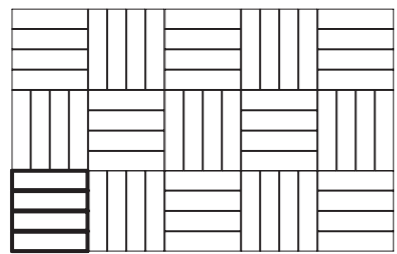

SCHEMI DI POSA

Firenze

MODULO 01 / PATTERN 01

FORMATO / SIZE CM.

4X16

pcs x sqm

100%

MODULO 02 / PATTERN 02

FORMATO / SIZE CM.

4X16

pcs x sqm

100%

MODULO 05 / PATTERN 05

FORMATO / SIZE CM.

4X16

pcs x sqm

100%

MODULO 06 / PATTERN 06

FORMATO / SIZE CM.

4X16

pcs x sqm

100%

MODULO 03 / PATTERN 03

FORMATO / SIZE CM.

4X16

pcs x sqm

100%

MODULO 04 / PATTERN 04

FORMATO / SIZE CM.

4X16

pcs x sqm

100%