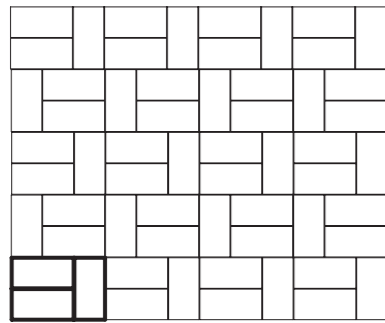

MODULO 07 / PATTERN 07

FORMATO / SIZE CM.

8X16

pcs x sqm

100%

MODULO 08 / PATTERN 08

FORMATO / SIZE CM.

8X16

pcs x sqm

100%

SCHEMI DI POSA

Firenze

SCHEMI DI POSA

Firenze

MODULO 09 / PATTERN 09

FORMATO / SIZE CM. pcs x sqm
8X16 100%

MODULO 10 / PATTERN 10

FORMATO / SIZE CM. pcs x sqm
8X16 100%

MODULO 13 / PATTERN 13

FORMATO / SIZE CM. pcs x sqm
8X24 100%

MODULO 14 / PATTERN 14

FORMATO / SIZE CM. pcs x sqm
8X24 75%
16X16 Base 25%

MODULO 11 / PATTERN 11