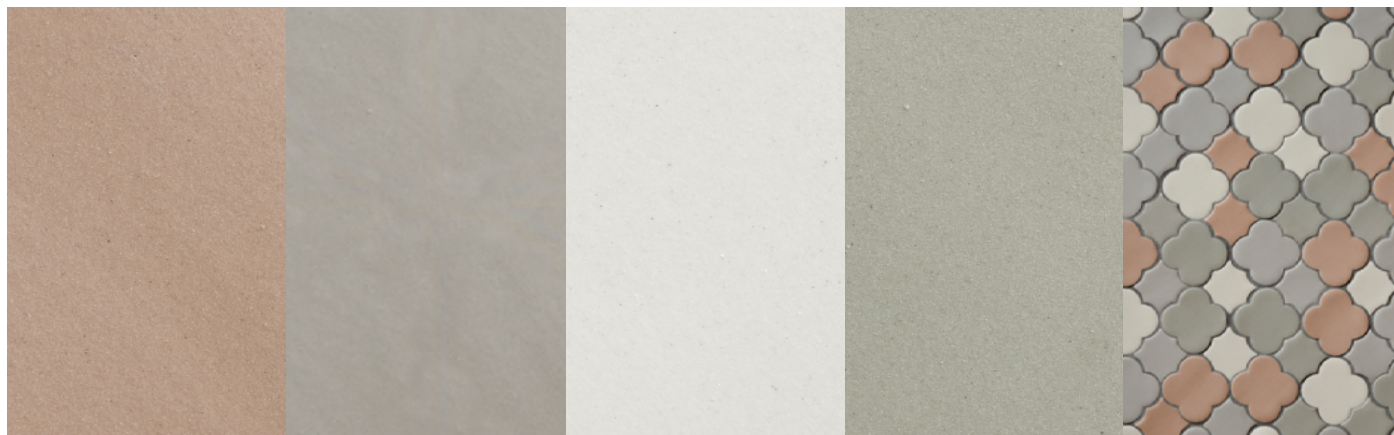

Sanremo

Progetto - Project

Materiale - Material

Caratteristiche - Features

Produzione - Production

Spessore - Thickness

Utilizzo - Use

Variazione cromatica - Shade variation

Formati e Textures - Sizes and Textures

Opificio Ceramico™ – 2021

NeoClay™ / NeoClay™ Gloss

Lavorato a Mano - Handmade

Artigianale per trafila - Artisanal extruded

9,5 mm

NeoClay™ : Pavimento e rivestimento (interni e esterni) - Floor and wall (indoor and outdoor)

NeoClay™ Gloss : Rivestimento (interni) - Wall (indoor)

V1 Aspetto uniforme - V1 Uniform appearance

Valori nominali - Nominal sizes

BASE

DECORO - DECORO GLOSS

TRAMA

Colori - Colours

DALIA

IRIS

GIGLIO

LOTO

MOSAICO MIX

O™

OPIFICIO
CERAMICO

Showroom and Offices
Via San Pietro, 4 41121 Modena Italy T +39 059 4270330
opificioceramico.com