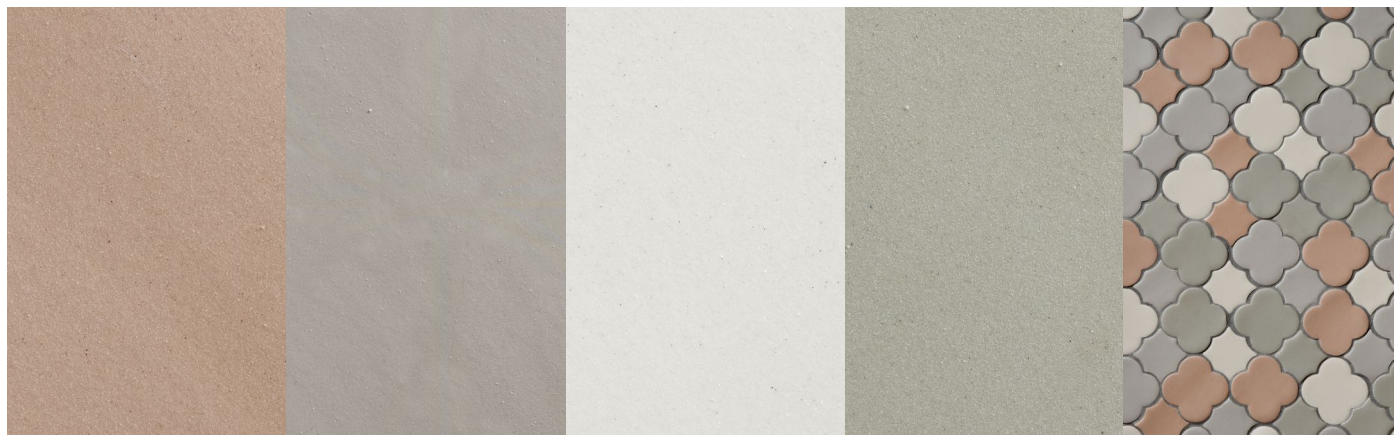

Sanremo

Progetto - Project

Materiale - Material

Caratteristiche - Features

Produzione - Production

Spessore - Thickness

Utilizzo - Use

Variazione cromatica - Shade variation

Formati e Textures - Sizes and Textures

Opificio Ceramico™ – 2021

NeoClay™ / NeoClay™ Gloss

Lavorato a Mano - Handmade

Artigianale per trafila - Artisanal extruded

9 mm

NeoClay™ : Pavimento e rivestimento (interni e esterni) - Floor and wall (indoor and outdoor)

NeoClay™ Gloss : Rivestimento (interni) - Wall (indoor)

V1 Aspetto uniforme - V1 Uniform appearance

Valori nominali - Nominal sizes

BASE

DECORO - DECORO GLOSS

TRAMA

Colori - Colours

DALIA

IRIS

GIGLIO

LOTO

MOSAICO MIX

O™

OPIFICIO
CERAMICO

Showroom and Offices
Via San Pietro, 4 41121 Modena Italy T +39 059 4270330
opificioceramico.com