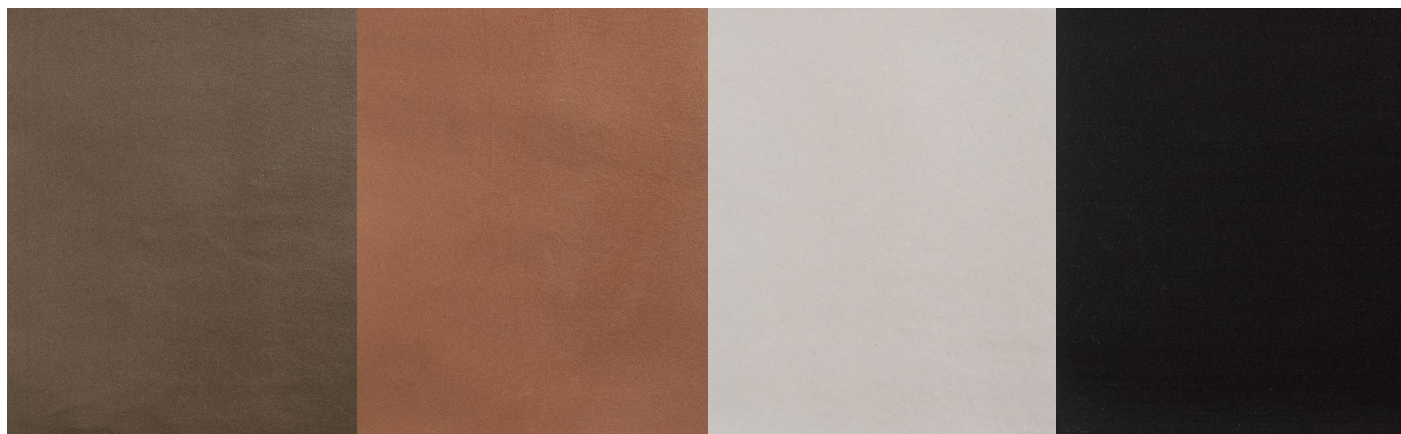

RACCORDO

34x34

BOISERIE

17x51

Colori - Colours

TORTORA

TERRA

BIANCO