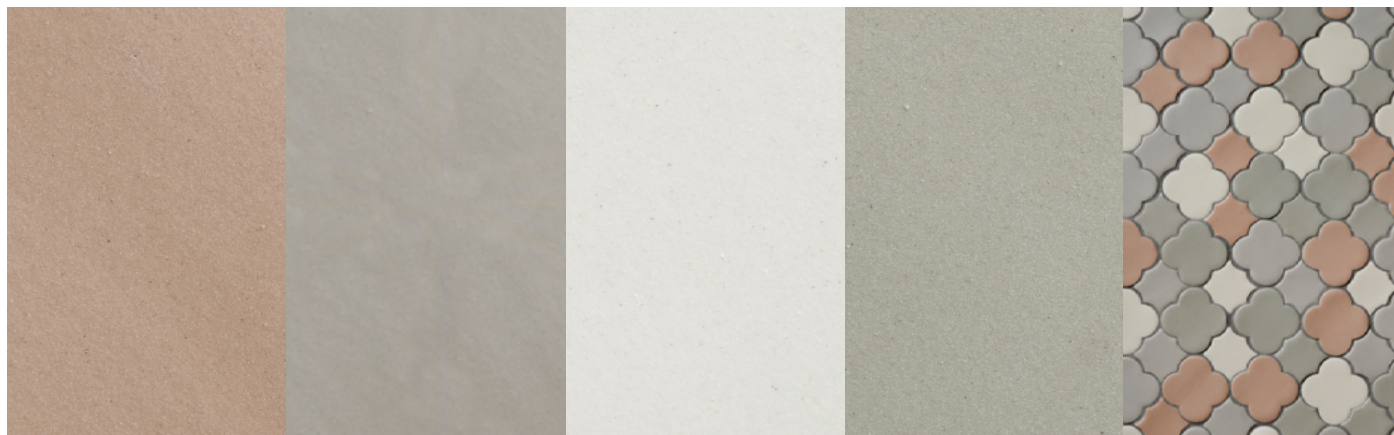

Sanremo

Progetto - Project

Materiale - Material

Caratteristiche - Features

Produzione - Production

Spessore - Thickness

Utilizzo - Use

Variazione cromatica - Shade variation

Formati e Textures - Sizes and Textures

Opificio Ceramico™ – 2021

NeoClay™ / NeoClay™ Gloss

Lavorato a Mano - Handmade

Artigianale per trafila - Artisanal extruded

9,5 mm

NeoClay™ : Pavimento e rivestimento (interni e esterni) - Floor and wall (indoor and outdoor)

NeoClay™ Gloss : Rivestimento (interni) - Wall (indoor)

V1 Aspetto uniforme - V1 Uniform appearance

Valori nominali - Nominal sizes

BASE

DECORO - DECORO GLOSS

TRAMA

Colori - Colours

DALIA

IRIS

GIGLIO

LOTO

MOSAICO MIX

OPIFICIO
CERAMICO

Showroom and Offices
Via San Pietro, 4 41121 Modena Italy T +39 059 4270330
opificioceramico.com