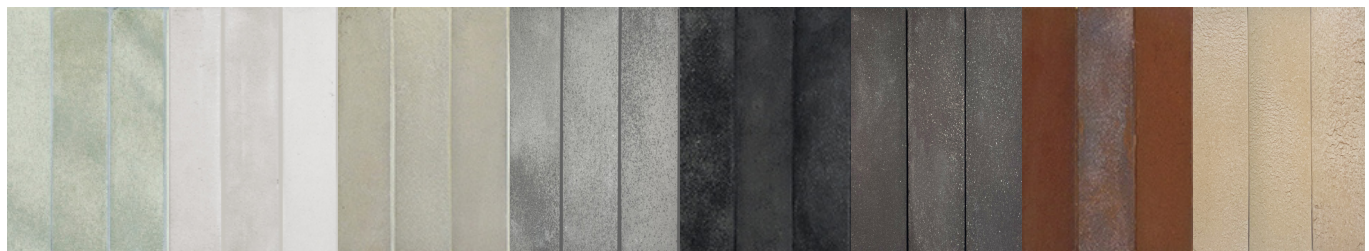

Formati / Textures - Sizes / Textures

Opificio Ceramico™ – 2022

Argilla refrattaria - Refractory Stone

Lavorato a Mano - Handmade

Artigianale per trafilatura - Artisanal extruded

12 mm

Pavimento e rivestimento (interni - esterni) - Floor and wall (indoor - outdoor)

V3 Variazione sostanziale - V3 Substantial variation

Valori nominali - Nominal sizes

Colori - Colours

ONICE

GESSO

PIETRA

CEMENTO

LAVA