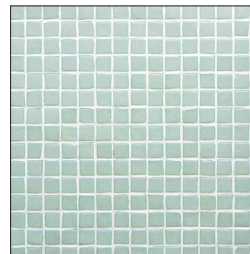

8x8x11.3

8x8x11.3

8 x16  
SX8 x16  
DX

CHIARO

MEDIO

SCURO

**LAGUNA MOSAICO**

RETE 32x32 - NET 32x32

LAGUNA MOSAICO A

LAGUNA MOSAICO B

**VETRO**

RETE 30x30 - NET 30x30

VETRO CHIARO

VETRO SCURO