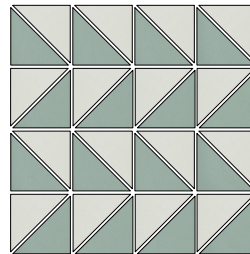

Laguna / Laguna Mosaico: V3 Variazione moderata - Moderate variation

Vetro: V1 Aspetto uniforme - Uniform appearance

**Formati - Sizes**

Valori nominali - Nominal sizes

**LAGUNA**

4 x16

8 x16

16 x 16

8x8x11.3

8x8x11.3

8 x16  
SX8 x16  
DX

CHIARO

MEDIO

SCURO

**LAGUNA MOSAICO**

RETE 32x32 - NET 32x32

LAGUNA MOSAICO A

LAGUNA MOSAICO B

**VETRO**

RETE 30x30 - NET 30x30

VETRO CHIARO

VETRO SCURO