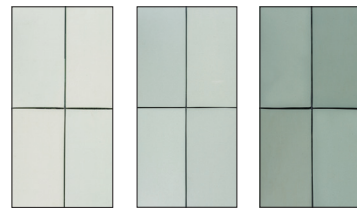

Laguna / Laguna Mosaico: V3 Variazione moderata - Moderate variation

Vetro: V1 Aspetto uniforme - Uniform appearance

**Formati - Sizes**

Valori nominali - Nominal sizes

**LAGUNA**

4 x16

8 x16

16 x 16

8x8x11.3

8x8x11.3

8 x16  
SX8 x16  
DX

CHIARO

MEDIO

SCURO

**LAGUNA MOSAICO**

RETE 32x32 - NET 32x32

LAGUNA MOSAICO A

LAGUNA MOSAICO B

**VETRO**

RETE 30x30 - NET 30x30

VETRO CHIARO

VETRO SCURO