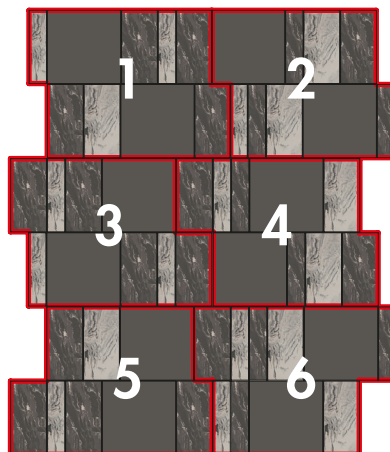

Valori nominali - Nominal Sizes

8x24

8x16

4x16

16x16

PISTACCHIO

MENTA

RAFANO

PEPE

GINEPRO

CANNELLA

BASE
PISTACCHIO

BASE
MENTA

BASE
RAFANO

BASE
PEPE

BASE
GINEPRO

BASE
CANNELLA

Firenze Collection

77,8x96,5
Sistema PISTACCHIO/MENTA
(Pistacchio, Menta e Base Menta)

77,8x96,5
Sistema RAFANO/PEPE
(Rafano, Pepe e Base Pepe)

77,8x96,5
Sistema GINEPRO/CANNELLA
(Ginepro, Cannella e Base Cannella)