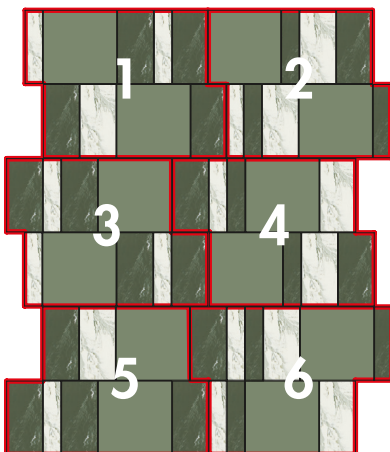

Valori nominali - Nominal Sizes

8x24

8x16

4x16

16x16

PISTACCHIO

MENTA

RAFANO

PEPE

GINEPRO

CANNELLA

BASE
PISTACCHIO

BASE
MENTA

BASE
RAFANO

BASE
PEPE

BASE
GINEPRO

BASE
CANNELLA

Firenze Collection

77,8x96,5
Sistema PISTACCHIO/MENTA
(Pistacchio, Menta e Base Menta)

77,8x96,5
Sistema RAFANO/PEPE
(Rafano, Pepe e Base Pepe)

77,8x96,5
Sistema GINEPRO/CANNELLA
(Ginepro, Cannella e Base Cannella)