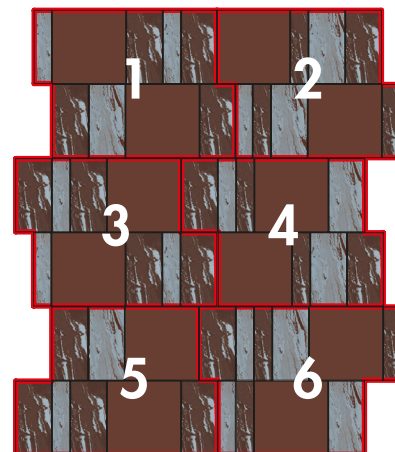

BASE
CANNELLA

Firenze Collection

77,8x96,5
Sistema PISTACCHIO/MENTA
(Pistacchio, Menta e Base Menta)

77,8x96,5
Sistema RAFANO/PEPE
(Rafano, Pepe e Base Pepe)

77,8x96,5
Sistema GINEPRO/CANNELLA
(Ginepro, Cannella e Base Cannella)

Per facilitare la posa, ogni Sistema è composto da 6 moduli, montati su pellicola, non vendibili separatamente ed inclusi in un unico imballo.
To simplify the laying, each Sistema is composed by 6 patterns, fitted on film, not singularly sold and already included in a single package.